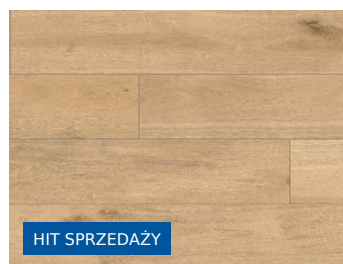

Produkty w inspiracji

**Błat Slim Line Czarny 0190
AF**

744,23 zł/m²

**Płyta meblowa laminowana
Dąb Coastland Biały K080 PW
Standard**

52,84 zł/m²

**Panel Podłogowy
wodoodporny Barista R077
ze zintegrowanym
podkładem**