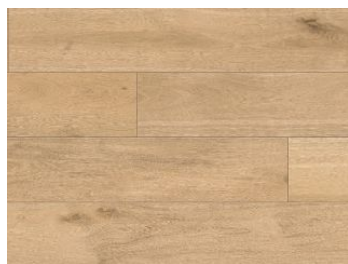

**1 produkt****Inspiracje do sypialni**

Miedziany brąz, doskonale sprawdza się we wnętrzach minimalistycznych, gustownie dominuje w pomieszczeniu.

Świetnie wygląda także w zestawieniu z bielą, czernią, odcieniami szarości i granatu w nowoczesnie i minimalistycznie zaaranżowanej przestrzeni. Zobacz całą [kolekcję](#) i odmień swoją przestrzeń już dziś.

Produkty w inspiracji

**Panel Podłogowy
wodoodporny Barista R077**

Rocko

119,99 zł/m²