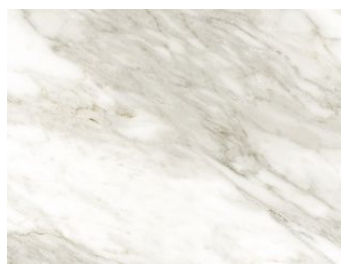

**3 produkty****Inspiracje kuchenne**

Gustowne kontrasty we wnętrzach podkreślają charakter pomieszczenia. Tak jak tu, gdzie w kuchni połączono białe fronty szafek z surowym wykończeniem ścian. Podłoga, którą ułożono z paneli Borgo Oak R112 XL dopełnia wnętrze, łącząc dwie przeciwności w spójną całość.

Produkty w inspiracji

Błat kuchenny Venato K023 SQ

Global

175,50 zł/m²

Płyta meblowa Mirror Gloss Biel Alpejska 868S MG

Avant-garde

137,79 zł/m²

Płyta Splashback Venato K023 SQ