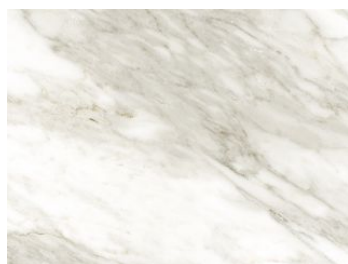

**3 produkty****Inspiracje kuchenne**

Gustowne kontrasty we wnętrzach podkreślają charakter pomieszczenia. Tak jak tu, gdzie w kuchni połączono białe fronty szafek z surowym wykończeniem ścian. Podłoga, którą ułożono z paneli Borgo Oak R112 XL dopełnia wnętrze, łącząc dwie przeciwności w spójną całość.

Produkty w inspiracji

Błat kuchenny Venato K023 SQ

Global

175,50 zł/m²

Płyta meblowa Mirror Gloss Biel Alpejska 868S MG

Avant-garde

137,79 zł/m²

Płyta Splashback Venato K023 SQ