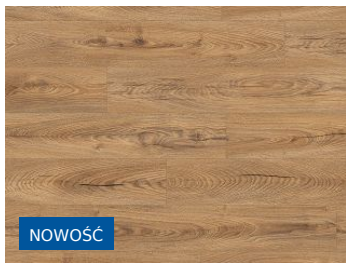

Produkty w inspiracji

PROMOCJA

**Płyta meblowa laminowana
Petrol 0244 SU**

Color

42,27 zł/m² ~~52,84 zł/m²~~

PROMOCJA

**Płyta Splashback Carrara
K551 SU**

Splashbacks

167,88 zł/m² ~~209,85 zł/m²~~

HIT SPRZEDAŻY

**Błat Slim Line Biały Marmur
Lodowy K552 SU**

755,26 zł/m² ~~944,08 zł/m²~~

PROMOCJA

**Błat kuchenny Dąb
Silverjack Orzechowy K544
RW**

ABS Squer Edge

161,42 zł/m² ~~201,77 zł/m²~~