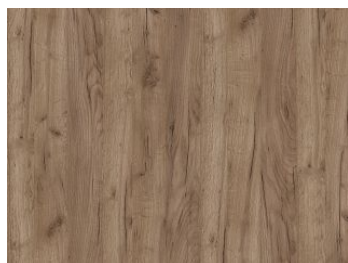

4 produkty

Kuchnia z nutką luksusu.

Złote, dodatki, akcenty marmuru, matowe wykończenie zabudowań, najnowsze trendy w zasięgu ręki.

Matowa czerń w połączeniu z jasnym marmurowym wykończeniem podłogi, tworzy wyrafinowaną przestrzeń, która nie przytłacza wnętrza. Płyta meblowa [Dąb Craft Tobacco K004](#) w dekorze imitującym drewno dodaje ciepła i sprawia, że pomieszczenie staje się przytulne.

# jakie płyty meblowe do kuchni

## Produkty w inspiracji

**Płyta meblowa laminowana**  
**Dąb Craft Tobacco K004 PW**  
Standard

**52,84 zł/m<sup>2</sup>**

**Płyta meblowe Acrylic Matt**  
**Czarny 0190 AM**  
Avant-garde

**199,50 zł/m<sup>2</sup>** ~~249,38 zł/m<sup>2</sup>~~