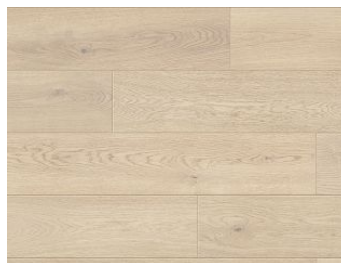

**Panel Podłogowy
wodoodporny Clamshell R148**

Rocko

119,99 zł/m²