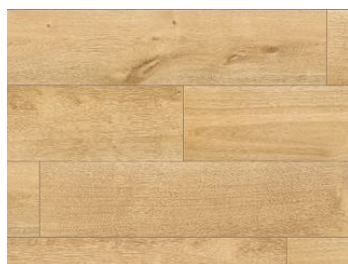

2 produkty

Inspiracje do jadalni

Jak połączyć tradycję z nowoczesnością?

Przedstawiamy piękną aranżację kuchni z jadalnią w klasycznym stylu. Idealny balans pomiędzy naturalną kolorystyką marmuru i drewna na podłodze [Panel Podłogowy wodoodporny Sculpta R066 XL](#), a nowoczesnym zagospodarowaniem przestrzeni.

Produkty w inspiracji

**Panel Podłogowy
wodoodporny Sculpta R066
XL**

Rocko

119,99 zł/m²

**Płyta meblowa laminowana
Szary 0191 SU**

Color

47,96 zł/m²