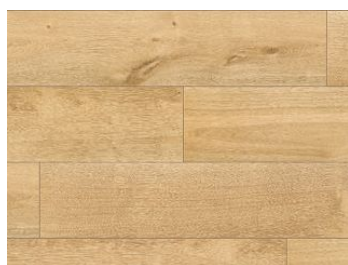

3 produkty

Inspiracje kuchenne

Czarno-biała kuchnia sprawdzi się zarówno w mniejszej, jak i w większej przestrzeni. Dzięki połączeniu dwóch kontrastowych barw raz na zawsze zapomnisz o monotonii we wnętrzu, a kontrastowymi dodatkami zmienisz szybko charakter pomieszczenia. Połączenie czerni i bieli z drewnem wprowadzi do wnętrza wrażenie przytulności i wizualnie je ociepli. Jasna kolorystyka optycznie powiększy pomieszczenie, sprawiając, że całość zyska na lekkości. Wodoodporne panele **Rocko** są doskonałym rozwiązaniem w pomieszczeniach narażonych na wilgoć, takich jak kuchnia czy łazienka.

Produkty w inspiracji

Panel Podłogowy wodoodporny Sculpta R066 XL

Rocko
119,99 zł/m²

Płyta meblowa laminowana Szary 0191 SU

Color
47,96 zł/m²

Błat Slim Line Venato K023 SU

755,26 zł/m² 944,08 zł/m²