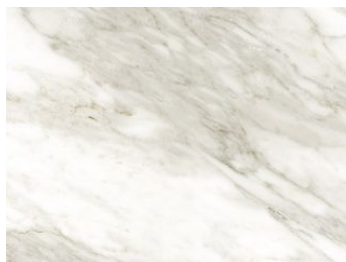

**2 produkty****Inspiracje do salonu**

Wodoodporna ściana imitująca kamień naturalny fantastycznie współgra z przytulnym wnętrzem w neutralnych barwach, stonowane, minimalistyczne dodatki uzupełniają całość. Zobacz najnowszą kolekcję paneli podłogowych Larrgo i odmień swoją przestrzeń już dziś.

Produkty w inspiracji

**Wodoodporna płyta ścienna
Carrara R135 PT**

215,00 zł/m²

**Błat Slim Line Venato K023
SU**

755,26 zł/m² ~~944,08 zł/m²~~