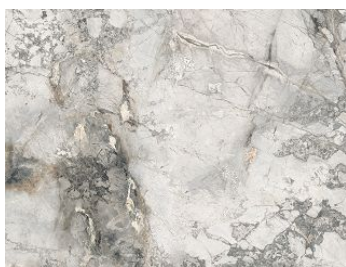

2 produkty

Inspiracje kuchenne

Nowoczesna designerska kuchnia w zasięgu ręki !

Modne beżowe fronty [FeelNess Satynowy 7045 HG/BS](#) połączone z eleganckim brązem oraz szalenie modną wyspą roboczą, wykończoną blatem [Slim Line Biały Marmur Lodowy K552](#) . Takie zestawienie pięknie komponuje się na wodoodpornych panelach podłogowych [Rocko](#). Wszystkie produkty z aranżacji dostępne na [kronosfera.pl](#) wraz z dostawą do domu.

Produkty w inspiracji

**Blat Slim Line Biały Marmur
Lodowy K552 SU**

944,08 zł/m²

**Płyta meblowa FeelNess
Satynowy 7045 HG/BS**

Avant-garde

173,91 zł/m²