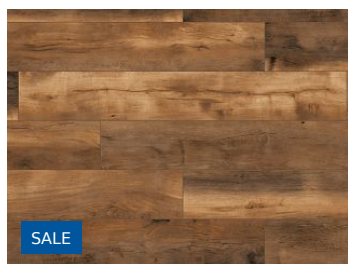

Większość ludzi ma słabość do materiału, jakim jest drewno. Zachwyca nas jego faktura, kolor, naturalność. Czujemy się dobrze w otoczeniu drewnianych mebli, uwielbiamy drewniane dodatki i elementy wystroju. A czy rozważaliście **podłogę** wyłożoną nowoczesnymi panelami, do złudzenia przypominającymi prawdziwy surowiec? Prezentują się znakomicie – szczególnie w pomieszczeniach o dużej powierzchni i dobrym oświetleniu. Salon, gabinet czy sypialnia nabierają wtedy wyjątkowego wyglądu. Aż szkoda je zastaniać czymkolwiek!

Wyeksponowana w pełni **podłoga** jest dość oryginalnym i nietypowym pomysłem, który jednak coraz mocniej przebija się do czołówki trendów na całym świecie. **Dąb Doubloon K412** to nowy dekor w ofercie podłogowej z kolekcji **Vintage Classic**. Idealny wygląd i naturalność w połączeniu z praktycznymi właściwościami czyni z niego doskonały wybór do każdego domu, a nowoczesnym, minimalistycznym wnętrzom nadaje unikalną nutkę klasycznego stylu.

Produkty w inspiracji

**Panel podłogowy Dąb
Doubloon K412**

Vintage

62,99 zł/m² ~~69,99 zł/m²~~