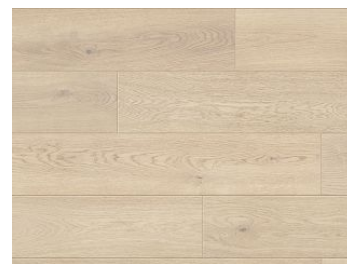

4 produkty

Inspiracje do łazienki

Postaw na beż. Neutralna kolorystyka jest doskonałą bazą dla wielu projektów aranżacyjnych. Kolor beżowy pozwala optycznie powiększyć i rozjaśnić pomieszczenie. Wodoodporne płyty [Rocko Tiles](#) to doskonałe narzędzie do kreatywnego projektowania wnętrza, można je montować na starym podłożu takim jak płytki ceramiczne, świetnie nadają się do pomieszczeń o podwyższonej wilgotności.

Produkty w inspiracji

**Wodoodporna płyta ścienna
Soulstone R158 A**

215,00 zł/m²

**Wodoodporna płyta ścienna
Soulstone R159 B**

215,00 zł/m²

**Płyta meblowa laminowana
Dąb Hudson Biskoptowy
K527 HU**

Harmony

73,21 zł/m²

**Panel Podłogowy
wodoodporny Clamshell R148**

Rocko

119,99 zł/m²