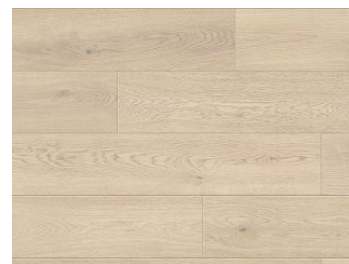

4 produkty

Inspiracje do łazienki

Postaw na beż. Neutralna kolorystyka jest doskonałą bazą dla wielu projektów aranżacyjnych. Kolor beżowy pozwala optycznie powiększyć i rozjaśnić pomieszczenie. Wodoodporne płyty [Rocko Tiles](#) to doskonałe narzędzie do kreatywnego projektowania wnętrza, można je montować na starym podłożu takim jak płytki ceramiczne, świetnie nadają się do pomieszczeń o podwyższonej wilgotności.

Produkty w inspiracji

Wodoodporna płyta ścienna
Soulstone R158 A

215,00 zł/m²

NOWOŚĆ

Wodoodporna płyta ścienna
Soulstone R159 B

215,00 zł/m²

Płyta meblowa laminowana
Dąb Hudson Biskoptowy
K527 HU

Harmony

73,21 zł/m²

Panel Podłogowy
wodoodporny Clamshell R148

Rocko

119,99 zł/m²