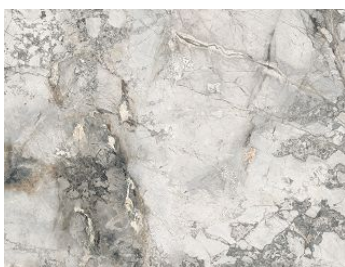

2 produkty

Inspiracje kuchenne

Nowoczesna designerska kuchnia w zasięgu ręki !

Modne beżowe fronty [FeelNess Satynowy 7045 HG/BS](#) połączone z eleganckim brązem oraz szalenie modną wyspą roboczą, wykończoną blatem [Slim Line Biały Marmur Lodowy K552](#) . Takie zestawienie pięknie komponuje się na wodoodpornych panelach podłogowych [Rocko](#). Wszystkie produkty z aranżacji dostępne na [kronosfera.pl](#) wraz z dostawą do domu.

Produkty w inspiracji

**Blat Slim Line Biały Marmur
Lodowy K552 SU**

944,08 zł/m²

**Płyta meblowa FeelNess
Satynowy 7045 HG/BS**

Avant-garde

173,91 zł/m²